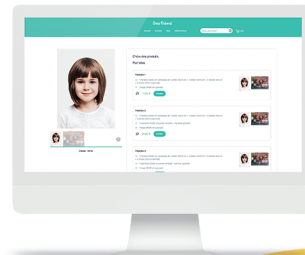

Optimisez votre temps

MACLASSE.PHOTO A ÉTÉ CONÇUE AUTOUR DE TROIS IDÉES PRINCIPALES

Augmenter les ventes
pour les établissements et les photographes

Optimiser la visibilité et le temps
de gestion des établissements

Faciliter l'acte de commande
pour les familles

POURQUOI CHOISIR MACLASSE.PHOTO ?

L'outil a été réalisé en France avec la collaboration de plusieurs photographes scolaires. Plusieurs milliers d'écoles ont déjà expérimenté maclasse.photo et ont adoré :-)
Nous utilisons les technologies les plus avancées d'hébergement, réparties dans plusieurs centres de données sécurisés en France.
Depuis le début de notre activité, nous avons vendu plusieurs dizaines de millions de photos.

INTERFACE ÉTABLISSEMENT