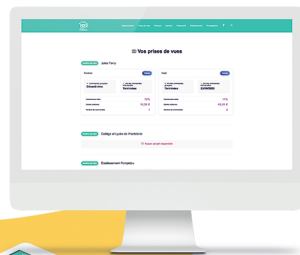

Optimisez votre temps

MACLASSE.PHOTO A ÉTÉ CONÇUE AUTOUR DE TROIS IDÉES PRINCIPALES

Augmenter les ventes
pour les établissements et les photographes

Optimiser la visibilité et le temps
de gestion des établissements

Faciliter l'acte de commande
pour les familles

POURQUOI CHOISIR MACLASSE.PHOTO ?

L'outil a été réalisé en France avec la collaboration de plusieurs photographes scolaires. Plusieurs milliers d'écoles ont déjà expérimenté maclasse.photo et ont adoré :-)
Nous utilisons les technologies les plus avancées d'hébergement, réparties dans plusieurs centres de données sécurisés en France.
Depuis le début de notre activité, nous avons vendu plusieurs dizaines de millions de photos.

INTERFACE ÉTABLISSEMENT