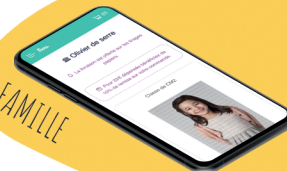

INTERFACE FAMILLE